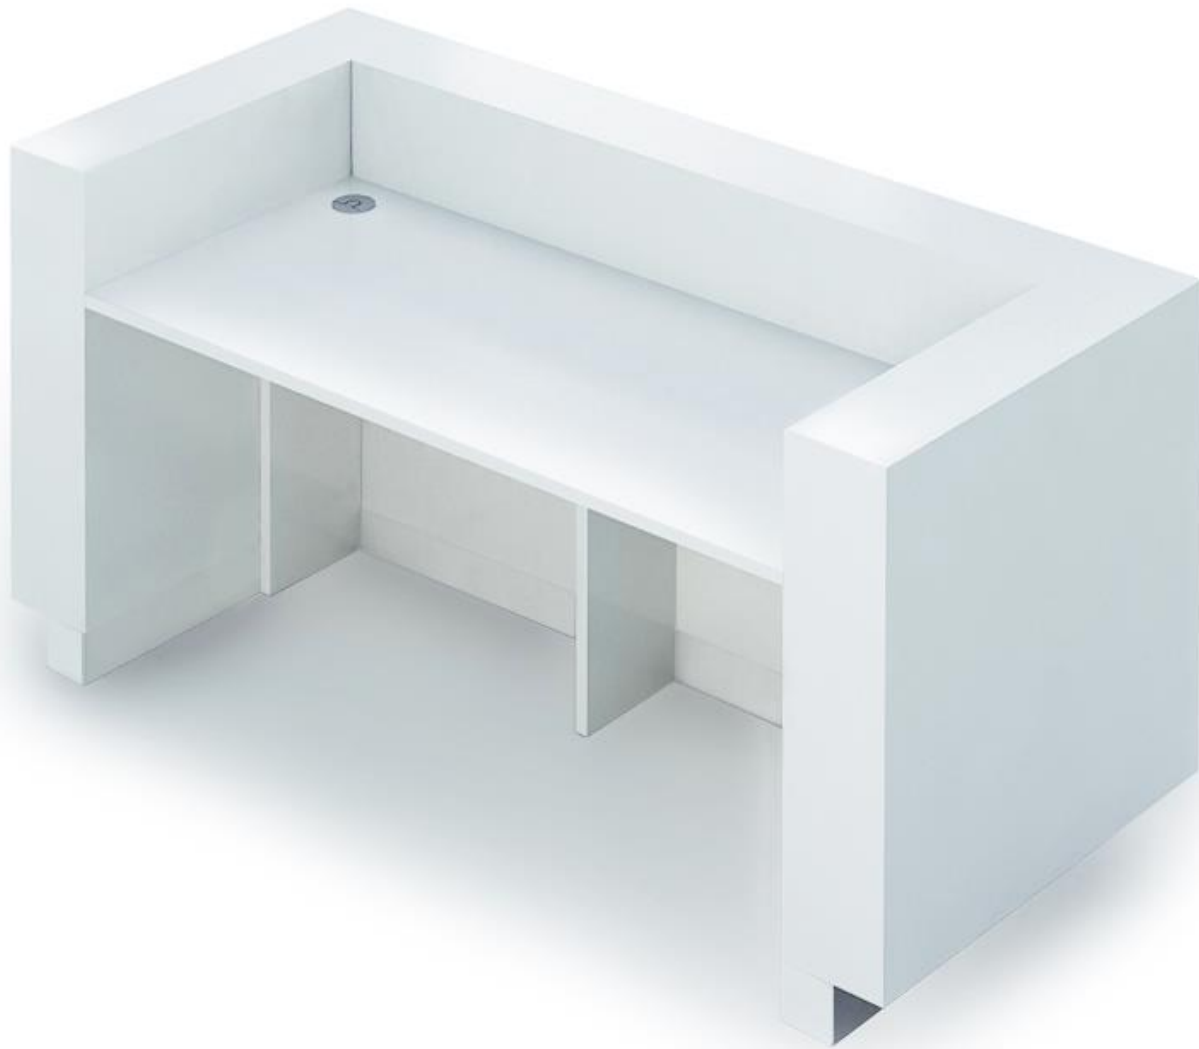

ICE

МЕБЕЛЬ ДЛЯ ПРИЕМНЫХ

narbutas

A modern office interior with a minimalist aesthetic. In the foreground, a long, white, L-shaped reception desk with a dark grey base is positioned. Behind it, a modular shelving system made of white rectangular blocks is arranged against the wall. To the left, a two-seater sofa with grey and yellow sections sits on a dark grey floor. In the background, a long, low-profile sofa in grey and black is placed near a large window that looks out onto greenery. The lighting is bright and even, highlighting the clean lines and materials of the furniture.

ICE – несомненно притягивающая взгляды мебель для приемной, она придется по душе любителям легкого, минималистического стиля.

Дизайнер – Kristina Zuokiene

- Сегмент ширмы из МДФ с 45° соединением – конструкция без кантов.
- Две крышки для отвода проводов.
- Внешняя часть плинтуса покрыта полированным HPL алюминиевого цвета.

ПОКРЫТИЕ: ПОКРЫТАЯ ЭМАЛЬЮ МДФ

100%

Глянец, полированная

30%

Глянец

narbutas